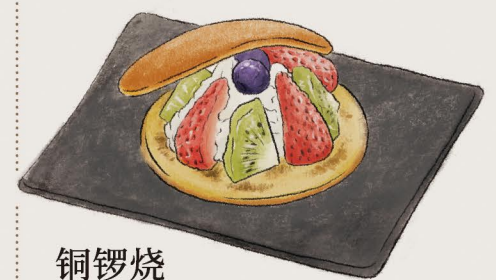

附咖啡

全部都是 1800

包含45分钟的泡脚池费用

饮料 + 简餐 / 甜点 请从以下选项中任选其一

鳗鱼饭团

鰻むすび
将蒸制得丰满饱满的鳗鱼放在调味均匀的米饭上的特制饭团

团子串

足湯茶屋 お団子
口味除了经典的御手洗团子和八女抹茶团子, 还会配合季节做出变化。

善哉红豆汤

八女抹茶わらび餅 ぜんざい
使用浓郁的八女抹茶制成的蕨饼搭配放入软. 团子的善哉红豆汤

铜锣烧

どら焼き
面团有嚼劲、湿润。特制铜锣烧。

● 标示金额为含税价格。 ● 插图仅供说明之用。内容将根据季节有所变化。 ● 禁止驾驶汽车和未满20岁的顾客饮酒。