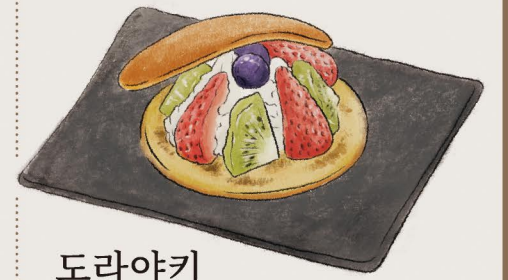

음료 세트

45분 간의 족욕 요금이 포함되어 있습니다.

음료만 다음 중에서 한 가지를 선택해 주십시오.

야메차

- 교쿠로 녹차 Hot/Iced | 200
八女緑茶 玉露
- 일본 홍차 Hot/Iced | 200
八女和紅茶
- 호지차 라테 Hot/Iced | 300
八女ほうじ茶ラテ

- 크림 소다 | 300
メロンクリームソーダ
- 오렌지 주스 | 200
オレンジジュース
- 커피 Hot/Iced | 200
珈琲
- 카페 라떼 Hot/Iced | 300
カフェラテ
- 맥주 | 350
ビール

카페 세트

전부 1800

45분 간의 족욕 요금이 포함되어 있습니다.

음료 + 가벼운 식사 및 디저트 다음 중에서 한 가지를 선택해 주십시오.

장어 주먹밥

鰻むすび
고명 가득 얹은 밥에 먹음직스럽게 찢
장어를 얹은 특제 주먹밥

꼬치 경단

足湯茶屋 お団子
미타라시 당고나 야메 말차 경단과
더불어 계절에 따라 맛이 변경됩니다.

젠자이 (단팥죽)

八女抹茶わらび餅 ぜんざい
부드러운 야메 말차를 사용해 만든
와라비 모치와 쫄쫄득득한 경단이
들어 있는 특제 젠자이 (단팥죽)

도라야키

どら焼き
촉촉한 반죽.스페셜 도라야키.

●표시된 가격은 세금이 포함된 가격입니다. ●일러스트는 이미지입니다.내용은 계절에 따라 변경됩니다. ●운전자나 20세 미만인 분에게는 주류를 판매하지 않습니다.

配有毛巾

足浴 45分钟